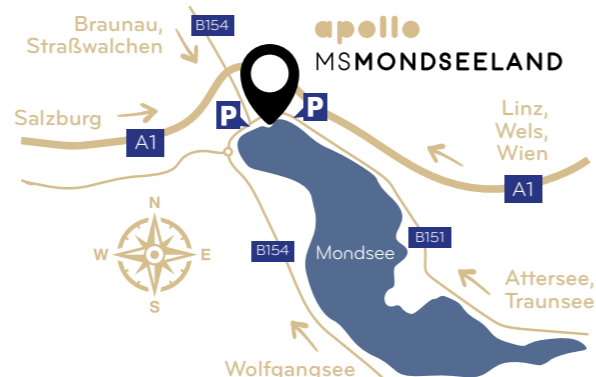

ANKOMMEN GENIESSEN

ABLEGESTEG MUSIKPAVILLON

Seepromenade Mondsee, apollo am Mondsee,
Robert Baum-Promenade 1, 5310 Mondsee

GENUSS AN BORD

Verwöhnen Sie sich an Bord mit kalten & warmen Getränken, Eis, köstlichen Torten und Kuchen (solange der Vorrat reicht). Unser Team rund um das F & B-Management freut sich auf Sie.